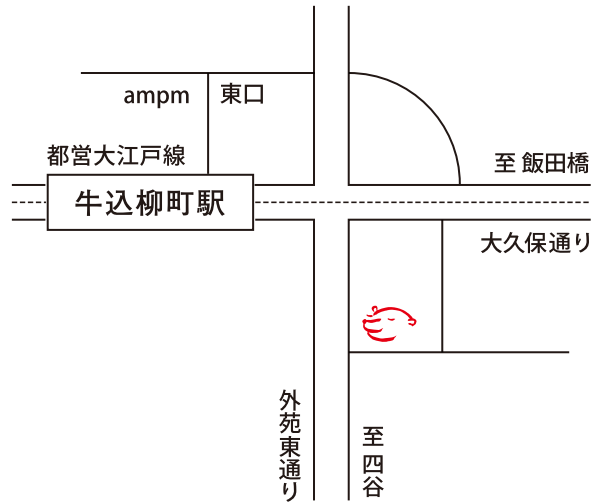

しろくま花店

〒162-0061

東京都新宿区市谷柳町11番地

伊藤ビル101号室

(不定休)

tell, fax : 03-6265-0684

都営大江戸線・牛込柳町駅
東出口徒歩2分(外苑東通り沿い)